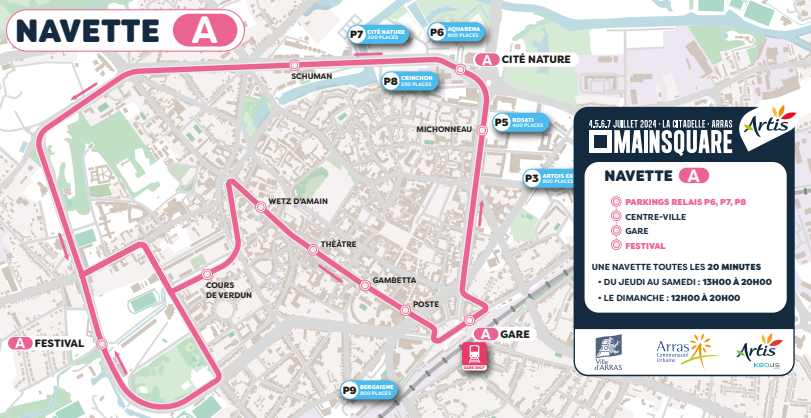

NAVETTE **A**

P7 CITÉ NATURE
300 PLACES

P6 AQUARENA
600 PLACES

P8 CRINCHON
250 PLACES

P5 ROSATI
400 PLACES

P3 ARTOIS EX
800 PLACES

P9 BERGAIGNE
800 PLACES

A CITÉ NATURE

MICHONNEAU

WETZ D'AMAIN

THÉÂTRE

GAMBETTA

POSTE

A GARE

COURS
DE VERDUN

A FESTIVAL

SCHUMAN

4.5.6.7 JUILLET 2024 - LA CITADELLE - ARRAS

MAINSQUARE

NAVETTE **A**

- PARKINGS RELAIS P6, P7, P8**
- CENTRE-VILLE**
- GARE**
- FESTIVAL**

UNE NAVETTE TOUTES LES 20 MINUTES

- DU JEUDI AU SAMEDI : 13H00 À 20H00
- LE DIMANCHE : 12H00 À 20H00